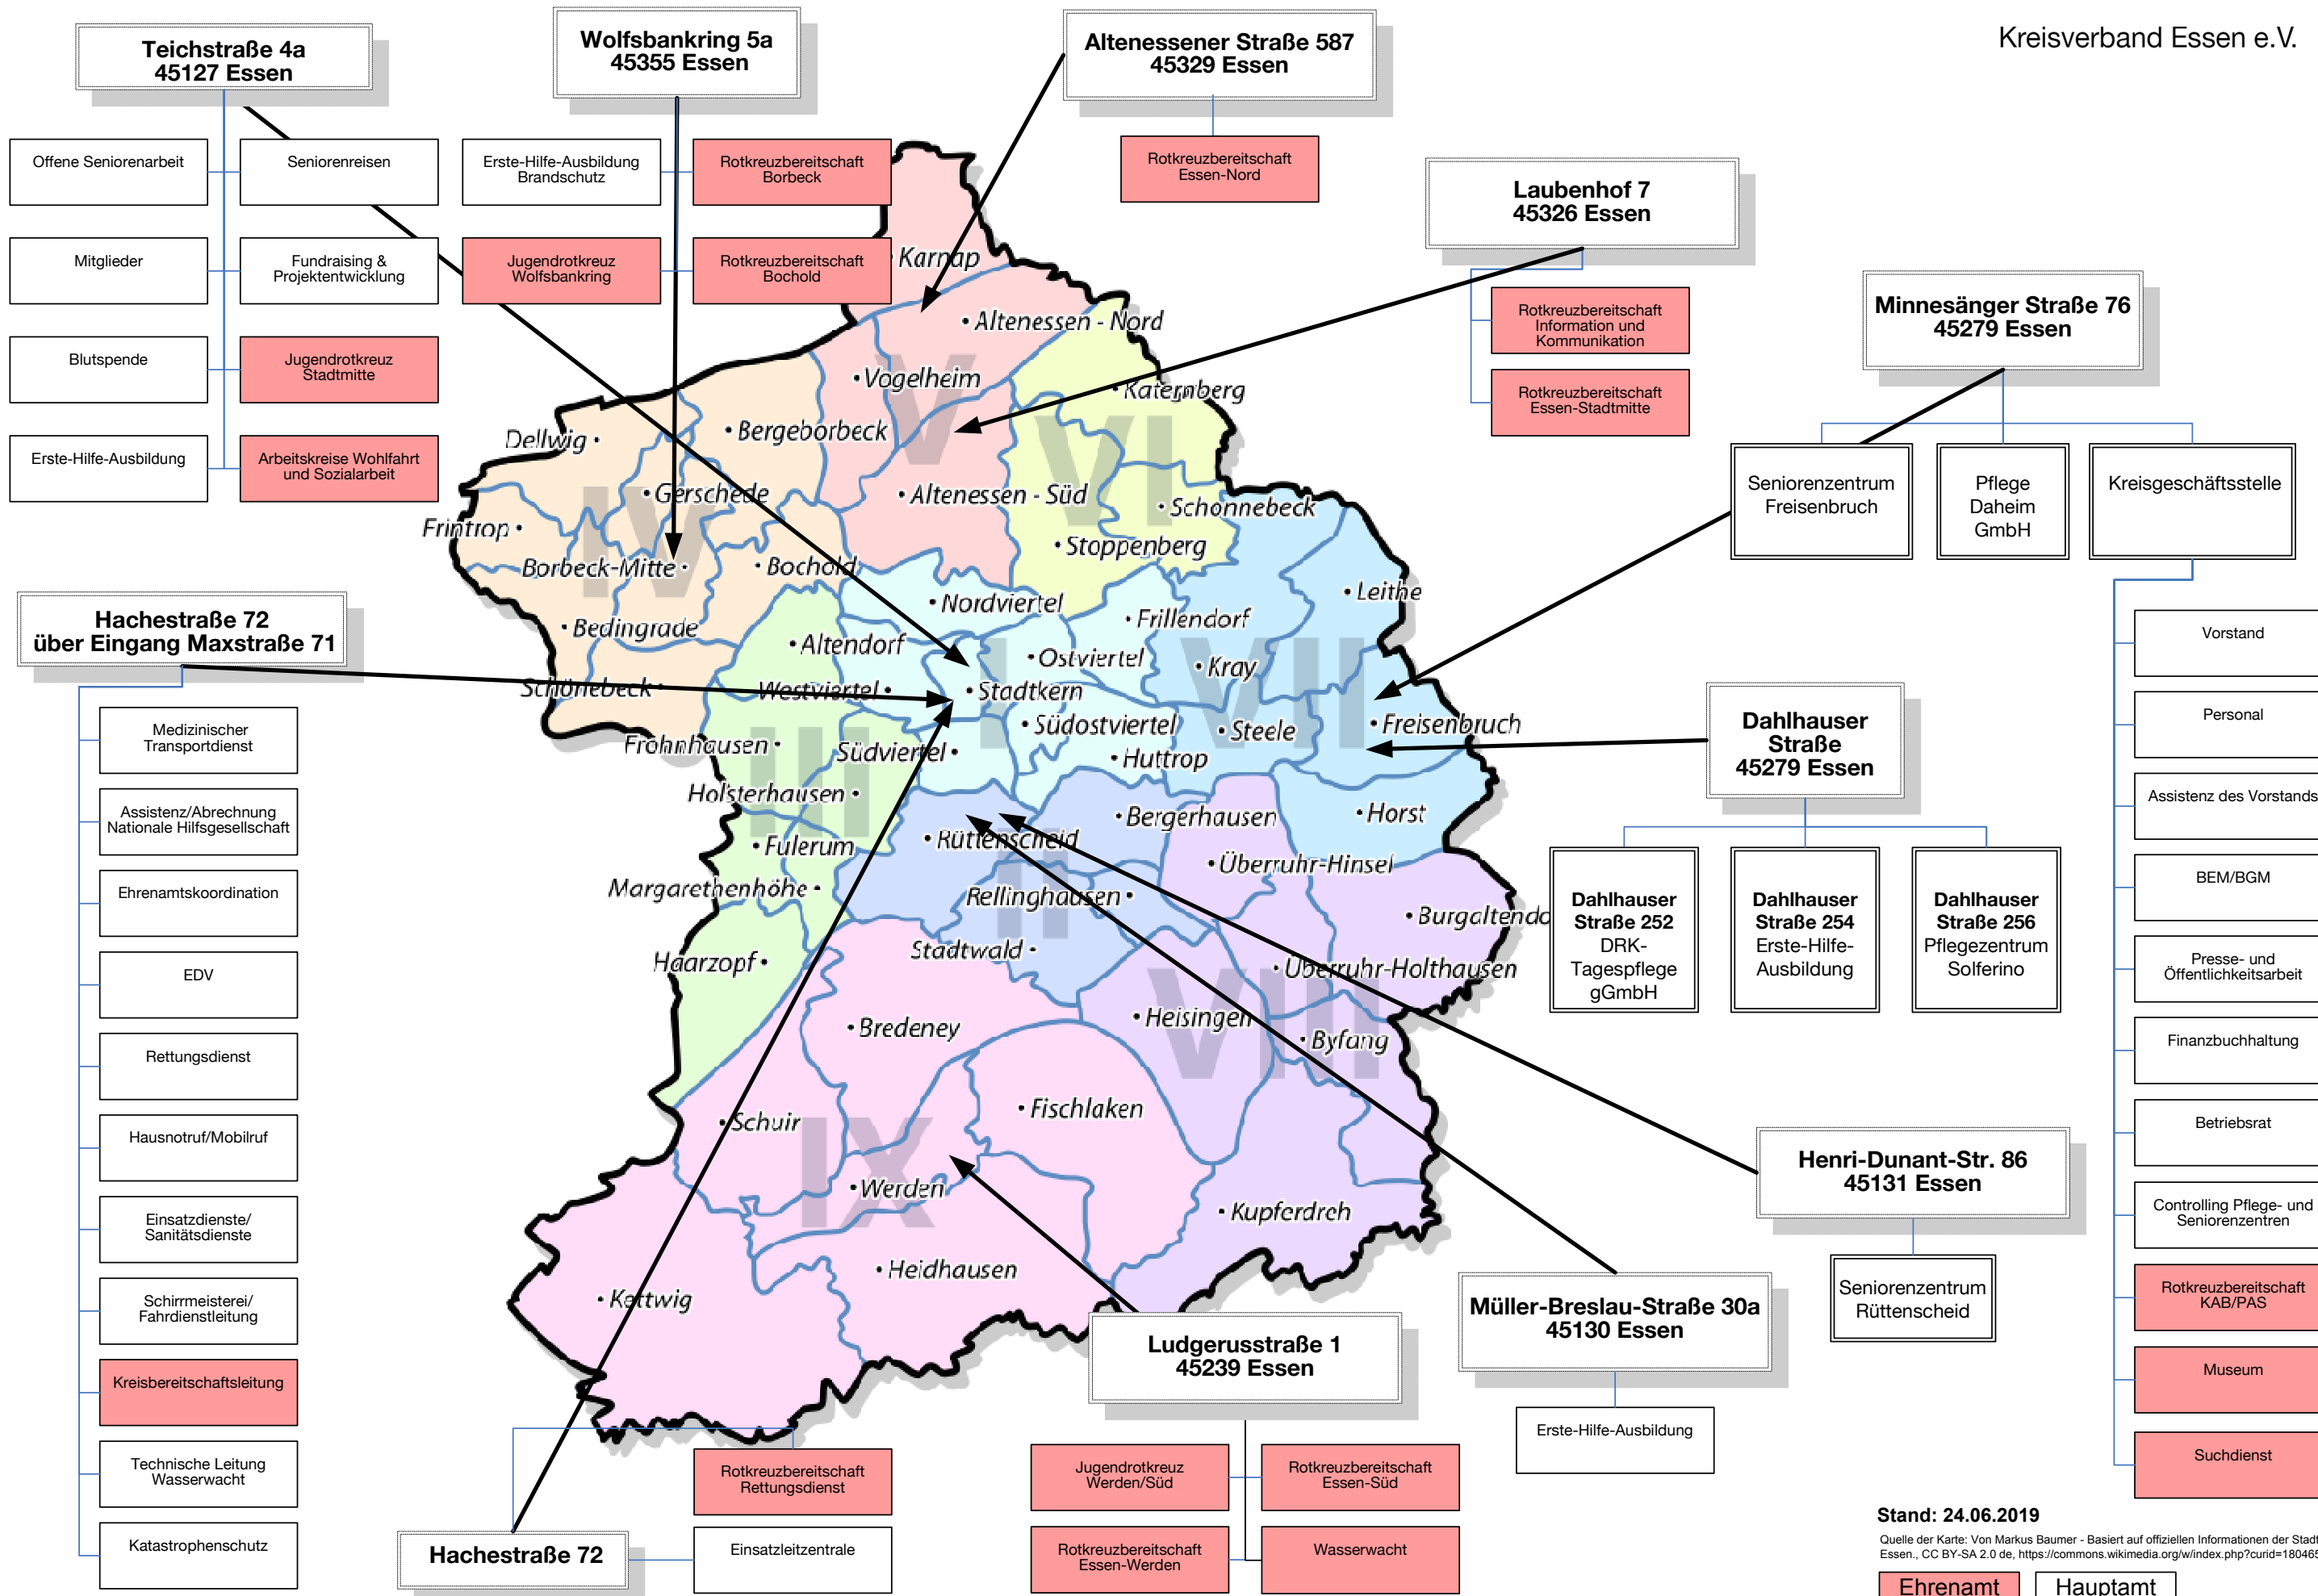

Das Deutsche Rote Kreuz in Essen

Kreisverband Essen e.V.

Stand: 24.06.2019
 Quelle der Karte: Von Markus Baumer - Basiert auf offiziellen Informationen der Stadt Essen., CC BY-SA 2.0 de, <https://commons.wikimedia.org/w/index.php?curid=1804655>

Ehrenamt Hauptamt